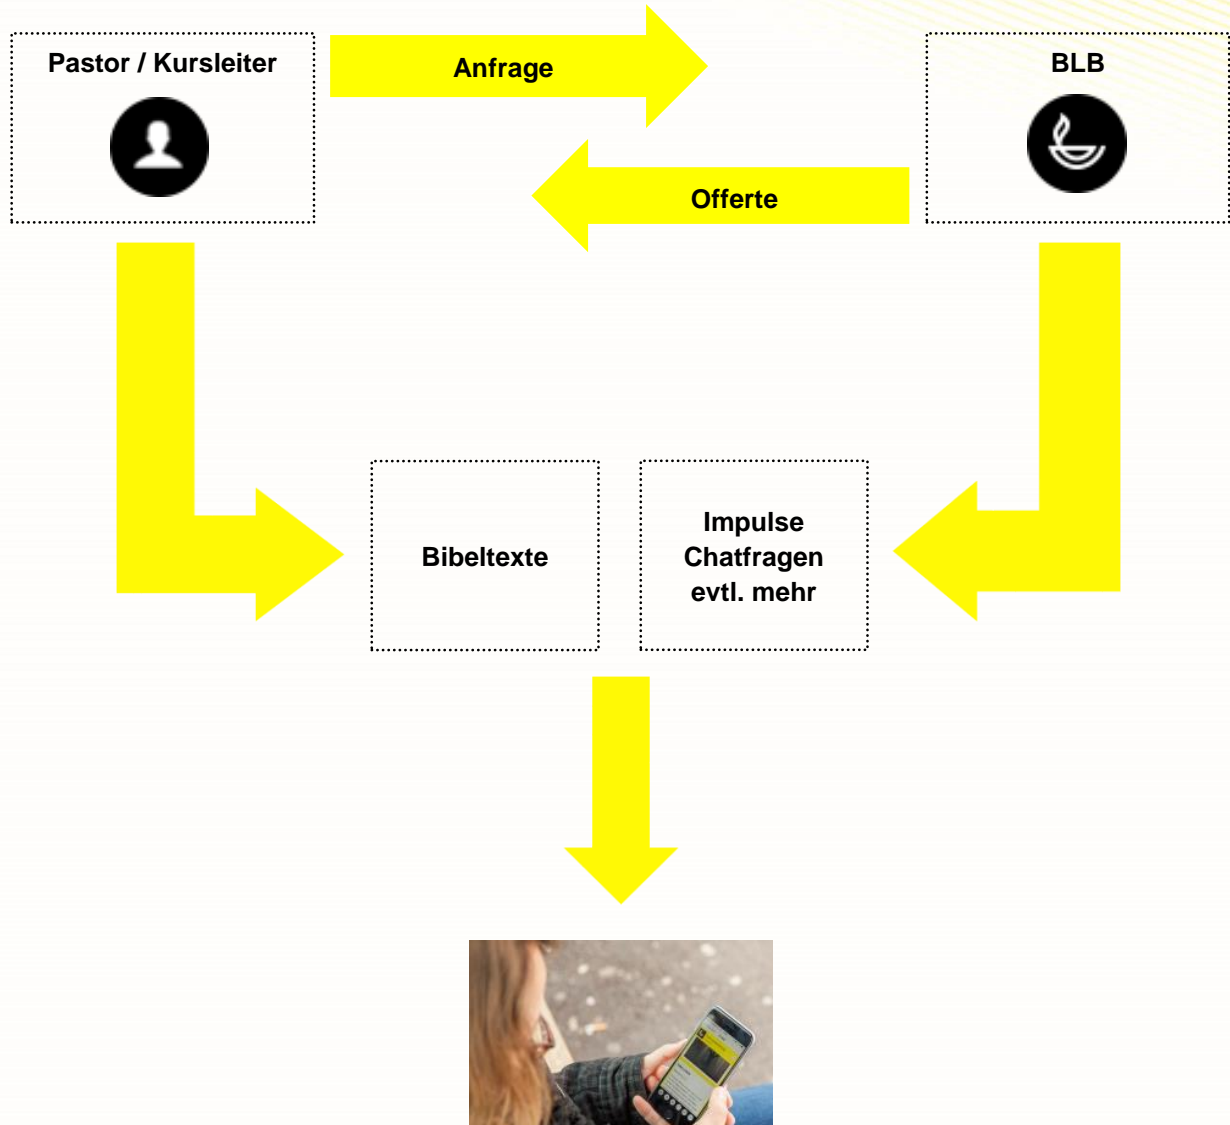

Ihr Menü kriegt dann einen Code zugeteilt (z.B. *Glaubeimalltag2017*). Diesen geben Sie und Ihre Teilnehmenden in der App/Website ein und laden sich das Menü aufs Smartphone.

Die App gibt's für iOS- und Android-Handys. Für alle anderen Smartphones, für Tablets und PCs läuft dasselbe via mobile Website (www.bnext.me).

Für weitere Informationen siehe untenstehendes Beispiel.

Schon mal schnuppern?

App-Download: www.code.bnext.me

(auf Startseite „Hier bin ich dabei“ anwählen)

mobile Website: www.bnext.me

BEISPIEL: GLAUBE IM ALLTAG 2017