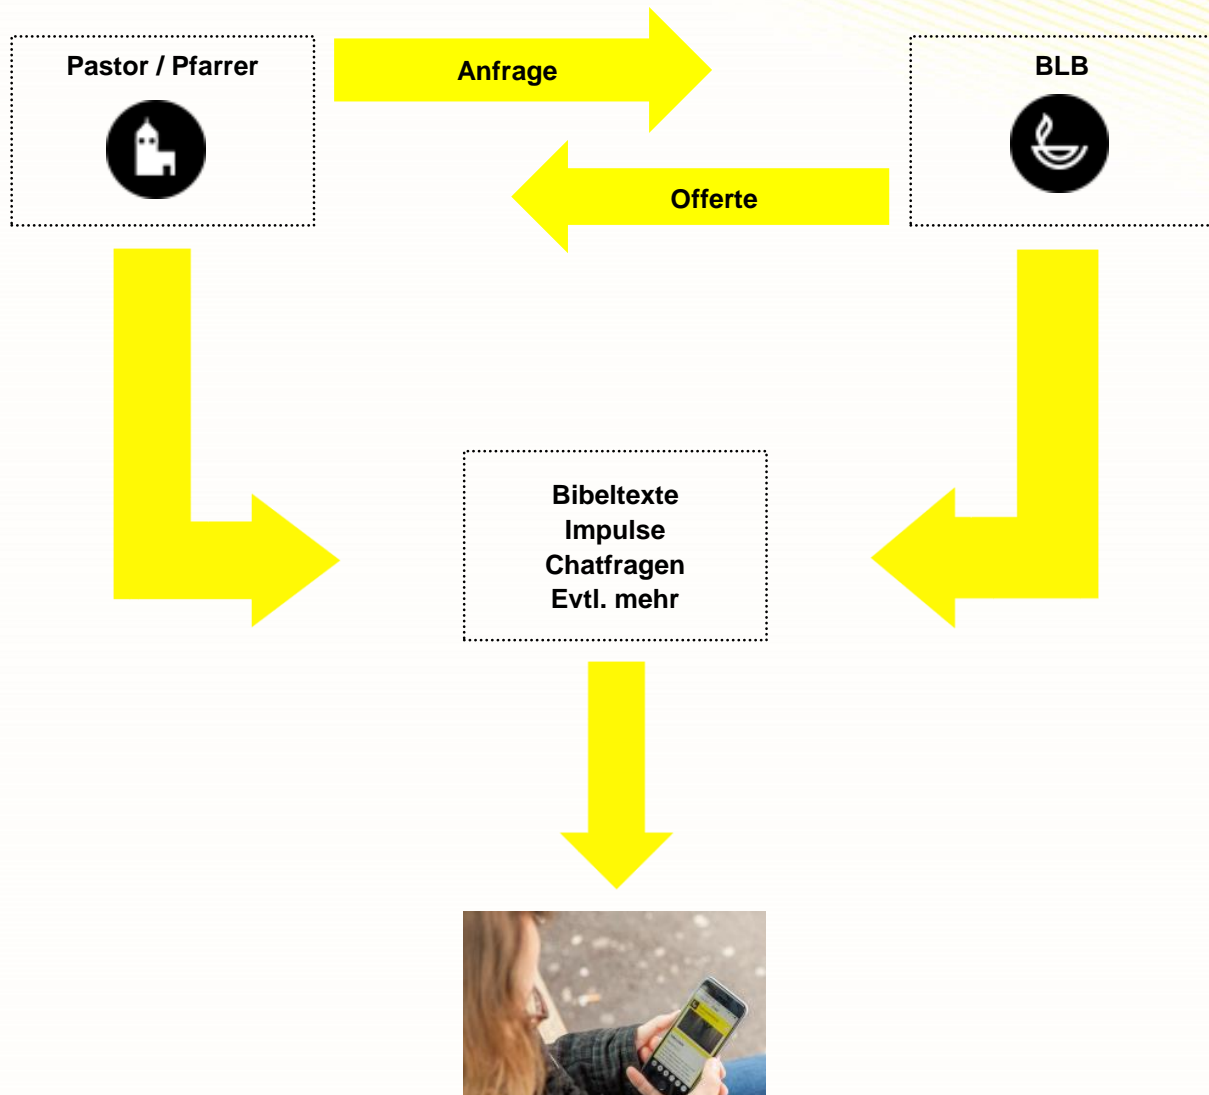

BEISPIEL: JUGENDCAMP OSTERN 2017

Preisbeispiel b next Jugendcamp Ostern 2017

CHF

Preisbeispiel b next Jugendcamp Ostern 2017		CHF
Nutzung	2 Monate / 100 TN	
	Benutzung b next (für 60% von 100 TN = 60 TN)	60.–
	Erstellung Bibelleseplan & Impulse	400.–
Total		460.–